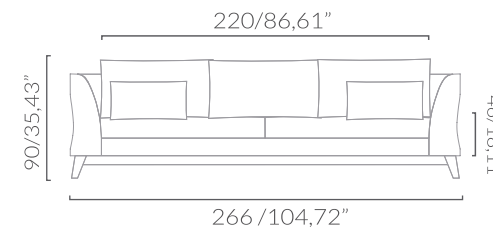

*Parts with metal coupling/Piezas con enganche de metal*

**Assentos fixos**

*Fixed seats/Asientos fijos*

**Base de madeira**

*Wood base/Base de madera*

**Com molas**

*With springs/Con muelles*

**Altura da base: 15 cm**

*Base height: 15 cm/Altura de la base: 15 cm*

## DETALHES TÉCNICOS *Technical details | Detalles tecnicos*

Medidas em centímetros / polegadas *measurements in centimeters and inches | medidas en centímetros y polegadas*

	L/W/An	A/H/AI	P/D/P	ALMOFADAS	
				Grandes	Pequenas
	23 23/110/110/23	70	89		
	266 23/110/110/23	90	90	3	2
	243 23/95/95/23	90	90	3	2
	236 23/95/95/23	90	90	3	2
	213 23/95/95	90	90	3	2
	206 23/80/80/23	90	90	3	2
	183 23/80/80	90	90	3	2
	133 23/110	90	90	1	1
	118 23/95	90	90	1	1
	103 23/80	90	90	1	1
	130 130	90	211	2	1