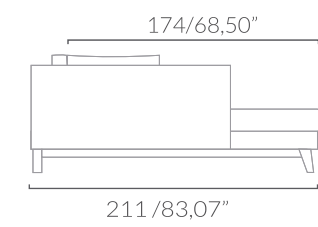

*Parts with metal coupling/Piezas con enganche de metal*

**Assentos fixos**

*Fixed seats/Asientos fijos*

**Base de madeira**

*Wood base/Base de madera*

**Com molas**

*With springs/Con muelles*

**Altura da base: 15 cm**

*Base height: 15 cm/Altura de la base: 15 cm*

## DETALHES TÉCNICOS *Technical details | Detalles tecnicos*

Medidas em centímetros / polegadas *measurements in centimeters and inches | medidas en centímetros y polegadas*

	L/W/An	A/H/AI	P/D/P	ALMOFADAS	
				Grandes	Pequenas
	23 23/110/110/23	70	89		
	266 23/110/110/23	90	90	3	2
	243 23/95/95/23	90	90	3	2
	236 23/95/95/23	90	90	3	2
	213 23/95/95	90	90	3	2
	206 23/80/80/23	90	90	3	2
	183 23/80/80	90	90	3	2
	133 23/110	90	90	1	1
	118 23/95	90	90	1	1
	103 23/80	90	90	1	1
	130 130	90	211	2	1